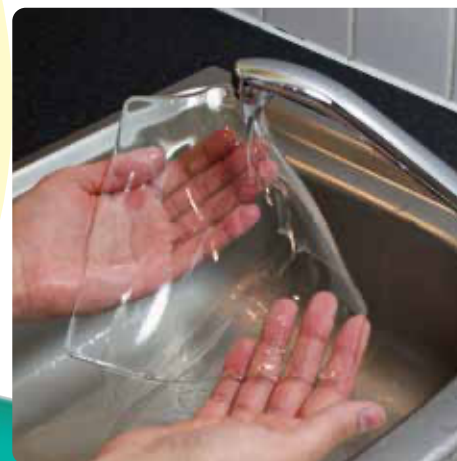

Tapis adhérents extrêmes

Idéal pour les applications à la maison, les intérieurs de bateaux, les fauteuils roulants, les voitures et les camping-cars.

Il est idéal pour des applications telles que les tapis, les coussins et les étagères. Les tapis s'enlèvent facilement et sont lavables.

Dimensions : 20 cm x 20 cm

Applications

Les utilisations de Tenura Extrême sont les suivantes :

- Véhicules, fauteuils roulants et intérieurs de bateaux
- Maintenir fermement les objets lorsqu'ils risquent probablement de bouger, de se secouer et/ou de basculer
- Revêtements de plateaux

Avantages

- Amovibles sans laisser de résidus
- Peut être lavé facilement à l'eau chaude savonneuse
- Réutilisable

Tapis adhésifs Tenura Extrême (tous les rouleaux mesurent 20 cm x 20 cm)

Article

Tapis adhésif Extrême
Tapis adhésif Extrême

Couleur

Clair
Vert

Code

T/EC-1
T/EG-2

ANTIMICROBIEN