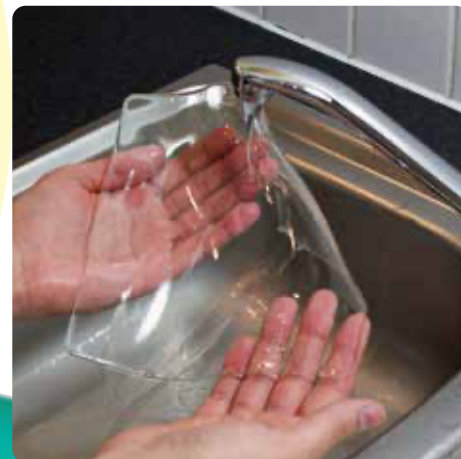

Extreme Griffmatten

Hervorragend geeignet für Haushalte, Boote, Rollstühle, Autos und Wohnmobile.

Ideal für Teppiche, Kissen und Regale.
Die Matten sind leicht zu entfernen und waschbar.

Maße: 20 cm x 20 cm