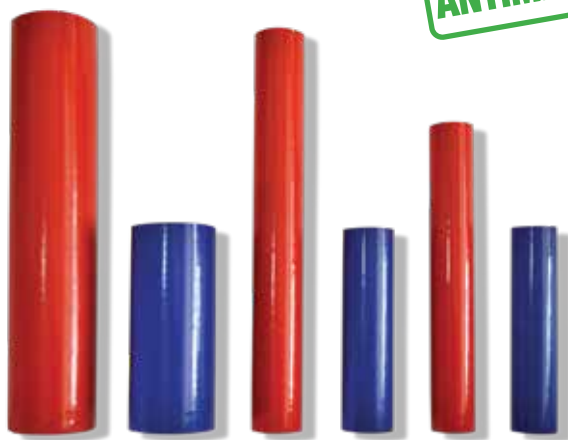

- Die Rollen können schnell auf die gewünschte Größe zugeschnitten werden
- Für einen starken, rutschfesten Griff auf vielen Gegenständen

ANTIMIKROBIELL